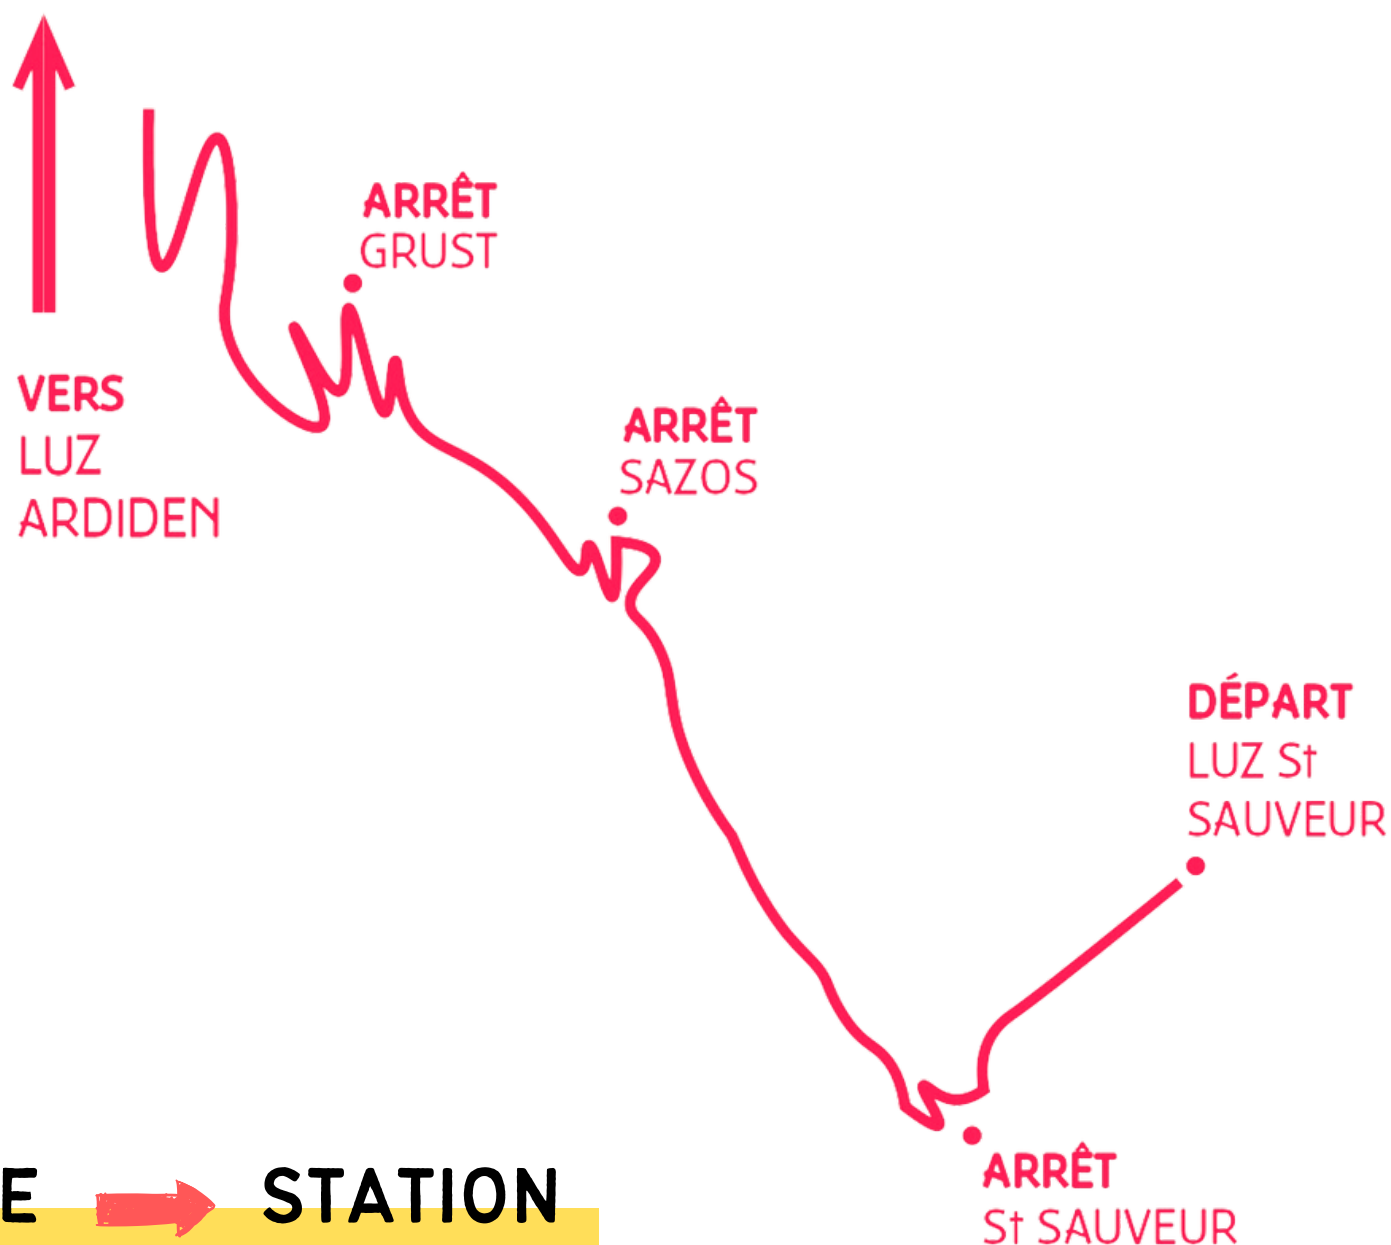

NAVETTE GRATUITE

EN SEMAINE - HORS VACANCES SCOLAIRES : 9H15

WEEK-ENDS - HORS VACANCES SCOLAIRES : 9H15 - 10H30

VACANCES SCOLAIRES : 8H45 - 9H15 - 10H30

STATION → **VILLAGE**

EN SEMAINE - HORS VACANCES SCOLAIRES : 17H15

WEEK-ENDS & VACANCES SCOLAIRES : 15H30 - 17H15

HORAIRES ANNONCÉS AU DÉPART DE L'OFFICE DE TOURISME DE LUZ / DE LA STATION.
TEMPS DE TRAJET TOTAL = 30 MINUTES.
DANS LA LIMITE DES PLACES DISPONIBLES !

HORAIRES SUSCEPTIBLES D'ÊTRE MODIFIÉS EN FONCTION DES
CONDITIONS MÉTÉOROLOGIQUES & DE L'AFFLUENCE !