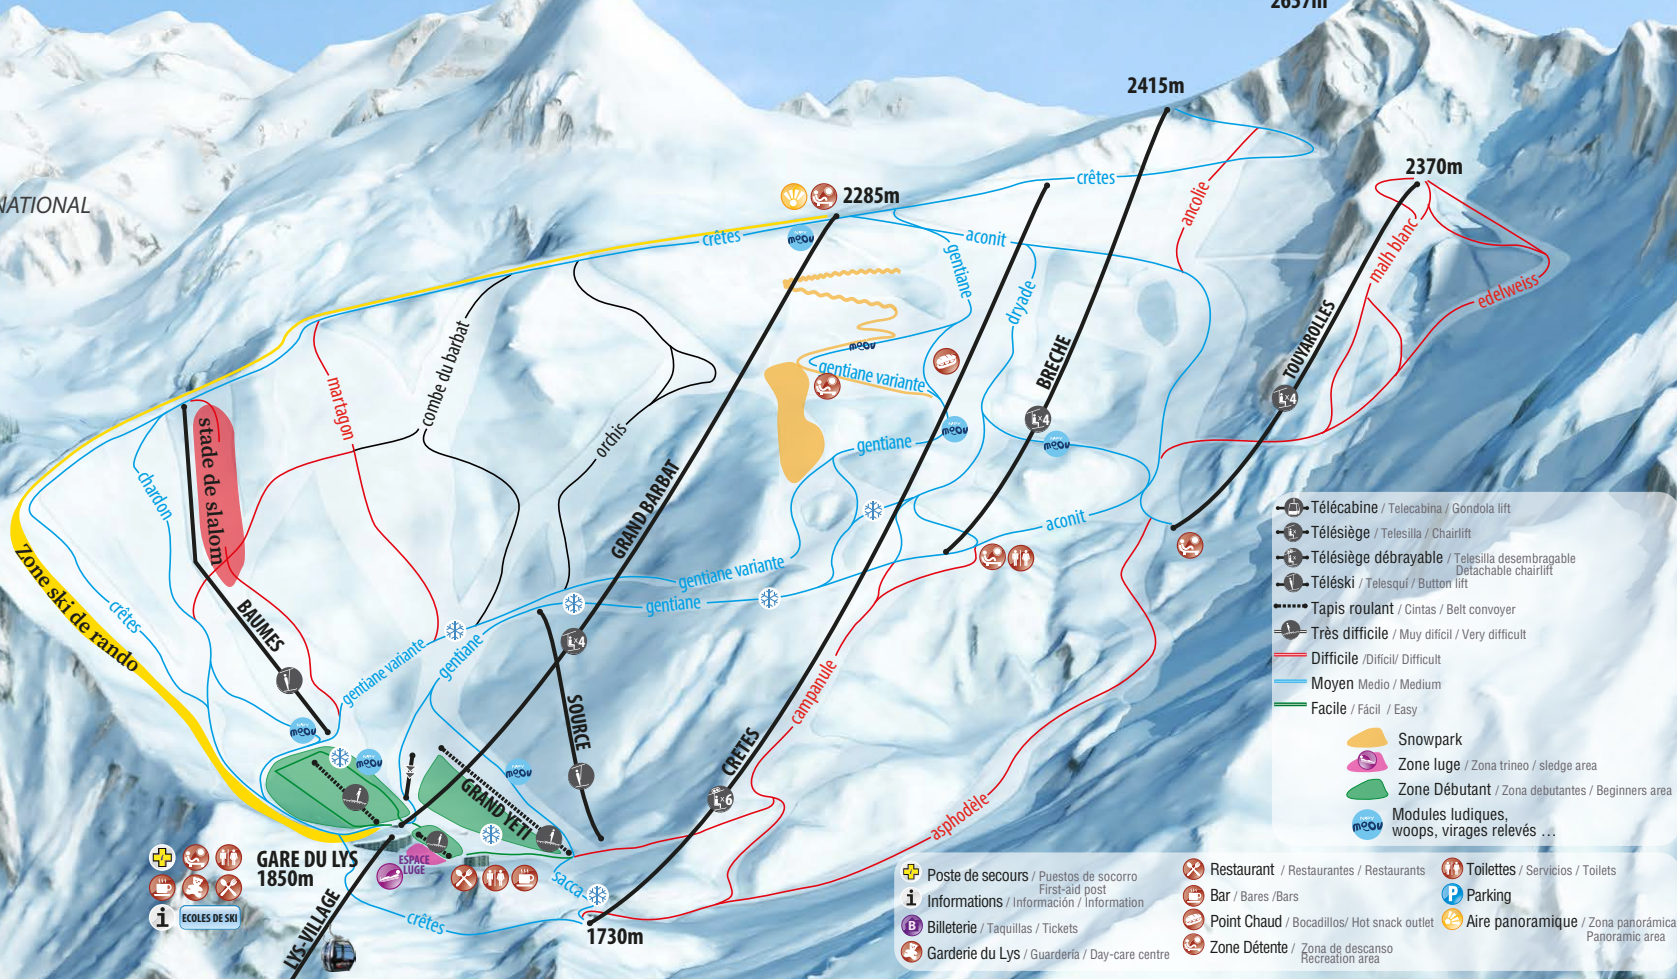

SOM DE GRUM
2657m

2415m

2370m

2285m

PARC NATIONAL

SOM DU MAULOC
2074

GARE DU LYS
1850m

ESPACE
LUGE

GRAND YETI

SOURCE

GRAND BARBAT

BAUMES

LYS VILLAGE

CRÊTES

BRECHE

TOUVALLES

SOM DE GRUM

SOM DU MAULOC

- Télécabine / Telecabina / Gondola lift
- Télésiège / Telesilla / Chairlift
- Télésiège débrayable / Telesilla desembragable / Detachable chairlift
- Téléski / Telesquí / Button lift
- Tapis roulant / Cintas / Belt conveyor
- Très difficile / Muy difícil / Very difficult
- Difficile / Difícil / Difficult
- Moyen / Medio / Medium
- Facile / Fácil / Easy
- Snowpark
- Zone luge / Zona trineo / sledge area
- Zone Débutant / Zona debutantes / Beginners area
- Modules ludiques, woops, virages relevés ...

Poste de secours / Puestos de socorro / First-aid post
Informations / Información / Information
Billetterie / Taquillas / Tickets
Garderie du Lys / Guardería / Day-care centre

Restaurant / Restaurantes / Restaurants
Bar / Bares / Bars
Point Chaud / Bocadillos / Hot snack outlet
Zone Détente / Zona de descanso / Recreation area

Toilettes / Servicios / Toilets
Parking
Aire panoramique / Zona panorámica / Panoramic area